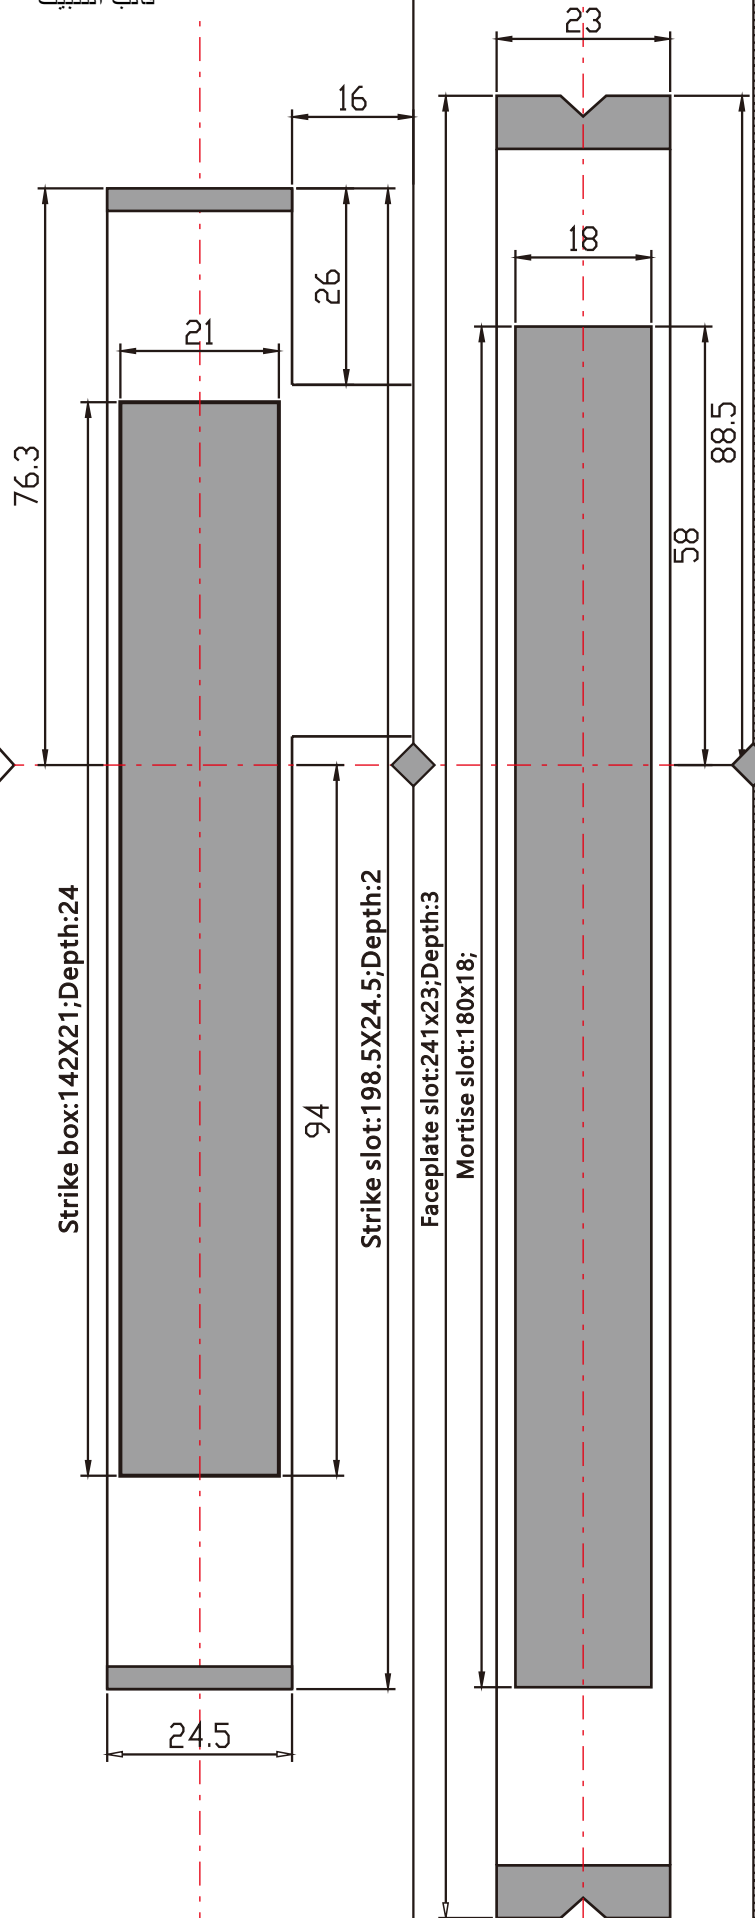

K710-85#240X22

Installation Template
Plantilla de Instalación
Шаблон установки
เทมเพลตการติดตั้ง
설치 템플릿
قالب التثبيت

DOOR SIDE

ARROW UP

DOOR FRONT/BACK